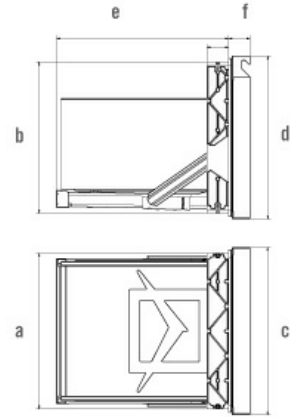

[BASIC SINGLE DRAWERS](#)

[BASIC DOUBLE DRAWER UNITS](#)

[BASIC TRIPLE DRAWER UNITS](#)

[BASIC SINGLE DOORS](#)

[BASIC DOUBLE DOORS](#)

Model	Opening		External and internal size				Gross weight	
	a	b	c	d	e	f	Kg	Lbs
<b>QK21</b>								
mm	431	419	464	452	477	59,5	13,00	
inch.	17"	16½"	18¾"	17¾"	18¾"	2¼"		28,70